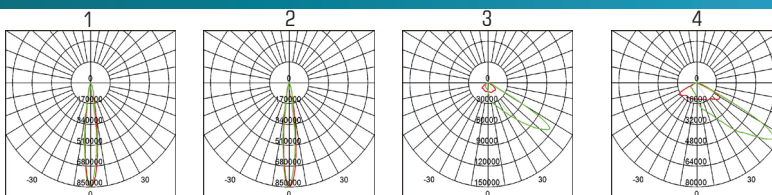

## TEHNIČNE LASTNOSTI

MODEL	MOČ	SVETLOBNI TOK	UČINKOVITOST	CCT	CRI	PF	IZSTOPNI KOT	DIMENZIJA a x b x c
SPO 600	600 W	90000 lm	150 lm / W	3000 / 4000 / 5700 K	Ra>70	>0.95	1/2/3/4	655 x 266 x 257 mm
SPO 1200	1200 W	180000 lm	150 lm / W	3000 / 4000 / 5700 K	Ra>70	>0.95	1/2/3/4	663 x 462 x 347 mm
SPO 1500	1500 W	225000 lm	150 lm / W	3000 / 4000 / 5700 K	Ra>70	>0.95	1/2/3/4	663 x 462 x 347 mm
SPO 1800*	1800 W	270000 lm	150 lm / W	3000 / 4000 / 5700 K	Ra>70	>0.95	1/2/3/4	663 x 685 x 347 mm

## IZSTOPNI KOT

- 1 Simetričen ozek kot 11°
- 2 Simetričen ozek kot 15°
- 3 Asimetričen intenzivni kot 55°
- 4 Asimetričen intenzivni kot 56°