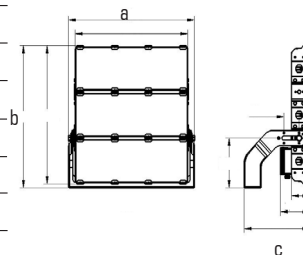

Svetilka

Napajalnik