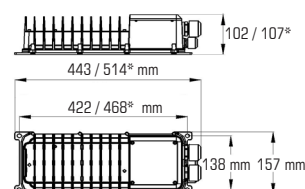

SPORT PRO

5 let
garancije

IZDELANO
PO NAROČILU

SPLOŠNE ZNAČILNOSTI

BARVA:

Napajalna napetost	: 200-420 VAC, 50/60 Hz
Izhodna napetost	: 200-420 VDC
Življenjska doba	: 100 000 h
Število vklopov pred prenehanjem delovanja	: 50 000 x
Regulacija	: Opcijsko DALI, 1-10 V, DMX
LED čip	: LED3737 ali LED5050
LED napajalnik	: UPSHINE
Material	: Aluminijeva zlitina, nerjaveči vijaki
Stopnja zaščite	: IP66
Stopnja zaščite pred mehanskimi udarci	: IK08
Način uporabe	: Namestitev na drog
Delovna temperatura	: od -30 °C do +50 °C

Svetilka

Napajalnik

DODATNE MOŽNOSTI

Daljinska regulacija osvetljenosti	
Indeks barvne reprodukcije Ra80, Ra90	

TEHNIČNE LASTNOSTI

MODEL	MOČ	SVETLOBNI TOK	UČINKOVITOST	CCT	CRI	PF	IZSTOPNI KOT	DIMENZIJA a x b x c
SPO 600	600 W	90000 lm	150 lm / W	3000 / 4000 / 5700 K	Ra>70	>0.95	1/2/3/4	655 x 266 x 257 mm
SPO 1200	1200 W	180000 lm	150 lm / W	3000 / 4000 / 5700 K	Ra>70	>0.95	1/2/3/4	663 x 462 x 347 mm
SPO 1500	1500 W	225000 lm	150 lm / W	3000 / 4000 / 5700 K	Ra>70	>0.95	1/2/3/4	663 x 462 x 347 mm
SPO 1800*	1800 W	270000 lm	150 lm / W	3000 / 4000 / 5700 K	Ra>70	>0.95	1/2/3/4	663 x 685 x 347 mm

IZSTOPNI KOT

1. 1 Simetričen ozek kot 11°
2. 2 Simetričen ozek kot 15°
3. 3 Asimetričen intenzivni kot 55°
4. 4 Asimetričen intenzivni kot 56°

OBMOČJE UPORABE

Prostorska osvetlitev zunanjih površin, nogometnih igriščih, smučišča, igrišča za golf.